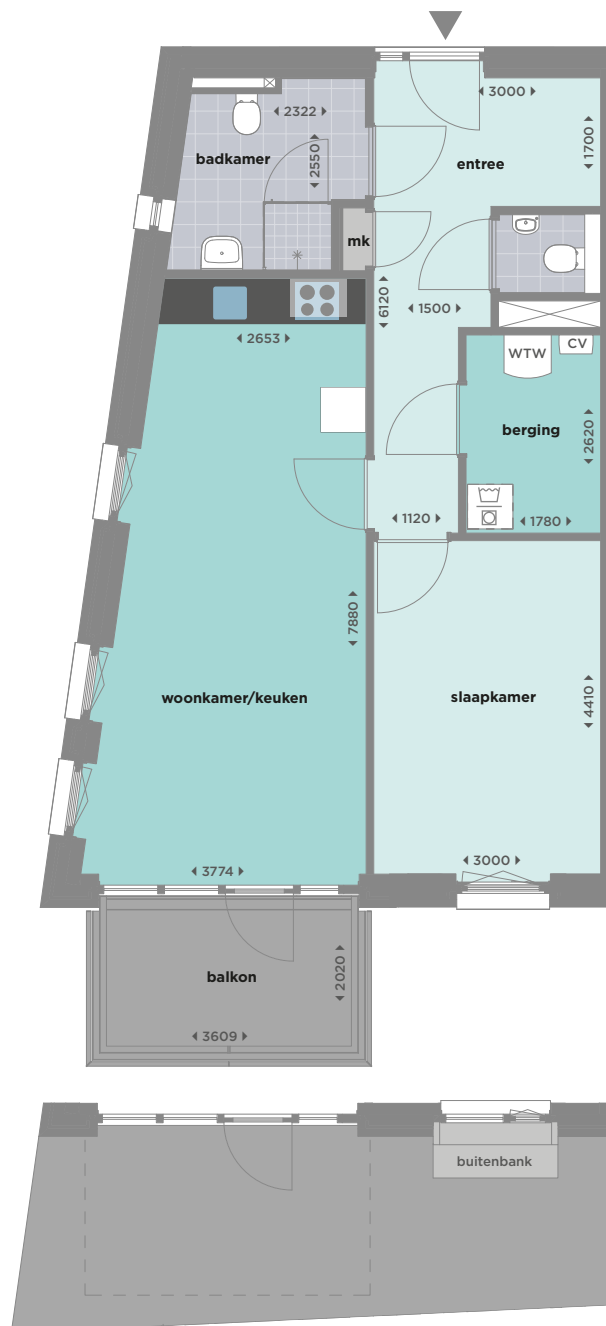

# Type EF8a

Woonoppervlakte ca. 64 m<sup>2</sup>

Satellietbaan 4 & 16

Ruime entree met berging en toilet • Woonkamer met toegang tot balkon of buiten • Luxe open keuken in rechte opstelling met zwart composietstenen aanrechtblad, compleet met koelvriescombinatie, combimagnetron, inductiekookplaat, wandschouwkap en vaatwasser • Een slaapkamer • Badkamer met aparte douche met glazen scherm, wastafel en tweede toilet • Berging voorzien van opstelplaats voor wasmachine en droger • Tweede berging op de begane grond • Balkon op het oosten of toegang tot algemene buitenruimte op begane grond

Afwijkende buitenruimte  
Satellietbaan 4

CV = Centrale verwarming  
WTW = Warmteterugwinunit