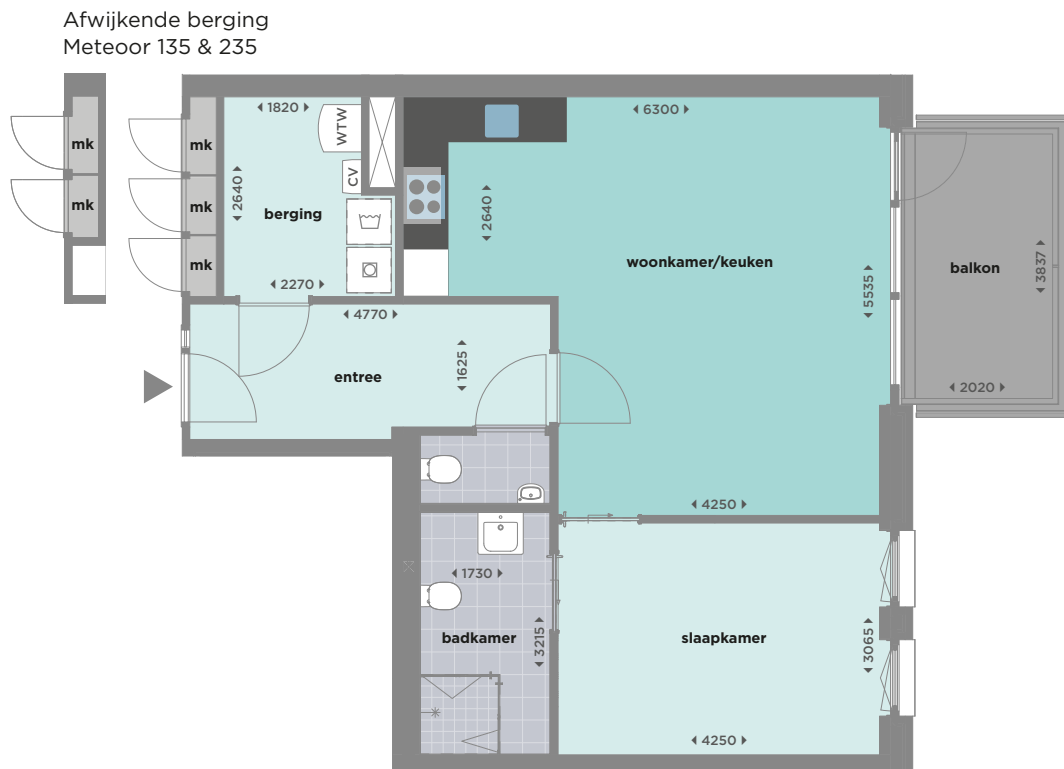

Type AB5a

Woonoppervlakte ca. 66 m²

Meteoor 117, 135, 217 & 235

Entree met berging en toilet • Woonkamer met toegang tot balkon • Luxe open keuken in hoekopstelling met zwart composietstenen aanrechtblad, compleet met koelvriescombinatie of koelkast met vriesvak, combimagnetron, inductiekookplaat, wandschouwkap en vaatwasser • Slaapkamer met badkamer en suite • Badkamer met aparte douche met wegklapbare glazen scherm, wastafel en tweede toilet • Berging voorzien van opstelplaats voor wasmachine en droger • Meterkast buiten de woning in de corridorgang • Balkon op het noorden of zuiden